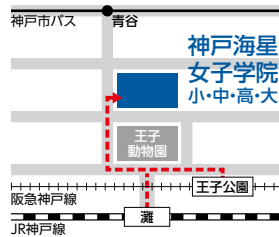

12月17日 **木**  
13:30~14:30

図工展

2021  
1月23日 **土**  
9:00~11:30

駐車場はございませんので、公共の交通機関でお越しください。

# ご案内

神戸海星女子学院は、六甲の山並みを背に、海と港を望む神戸市灘区の高台にある、カトリック系の女子校です。学年2クラス、1クラス25名までの少人数の編制。小中高12年一貫教育を通して、学年をこえた多くの人とのかわりによって、豊かな人間関係を築いていきます。

2020年度の公開行事が決まりました。ぜひお越しくださいますようお願い申し上げます。

学芸会

マリア様をたたえる会

運動会

クリスマス会

図工展

## 交通アクセス

交通の便もよく、大阪方面からも三宮以西の地域からも無理なく通える範囲にあります。

- JR灘駅、または阪急王子公園駅  
下車、徒歩約10分～13分
- JR・阪急・阪神・地下鉄三宮駅から  
市バス阪急六甲行②、または摩耶  
ケーブル行③で青谷下車南へ2分  
下る。
- 阪急六甲駅前から市バス三宮行②  
で青谷下車南へ2分下る。