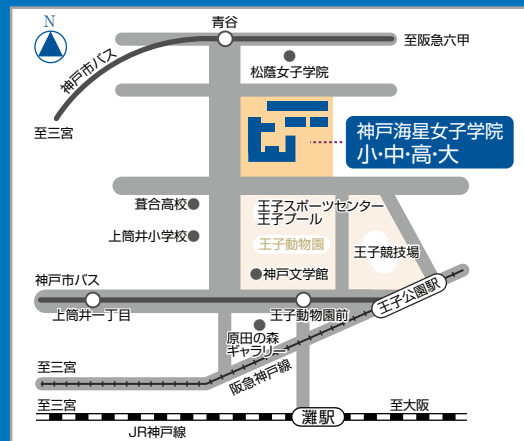

## 交通アクセス

交通の便もよく、大阪方面からも三宮以西の地域からも無理なく通える範囲にあります。

- JR灘駅、または阪急王子公園駅  
下車、徒歩約10分～13分
- JR・阪急・阪神・地下鉄三宮駅から  
市バス阪急六甲行②、または摩耶  
ケーブル行③で青谷下車南へ2分  
下る。
- 阪急六甲駅前から市バス三宮行②  
で青谷下車南へ2分下る。

## 学校説明会

第1回 2020 5/29 金

★マリア様をたたえる会… 13:30~14:30  
★学校説明会…………… 14:30~15:30  
【願書を配布します】

第2回 2020 6/13 日

★公開授業…………… 10:00~10:45  
★学校体験…………… 10:50~11:50  
★学校説明会(児童による学校紹介)  
【願書を配布します】

## 入学試験

2020 9/12 日

- JR灘駅、または阪急王子公園駅下車、徒歩約10分~13分
- JR・阪急・阪神・地下鉄三宮駅から市バス阪急六甲行②、または摩耶ケーブル行⑩で青谷下車南へ2分下る。
- 阪急六甲駅前から市バス三宮行②で青谷下車南へ2分下る。

## 会場

神戸海星女子学院小学校校舎