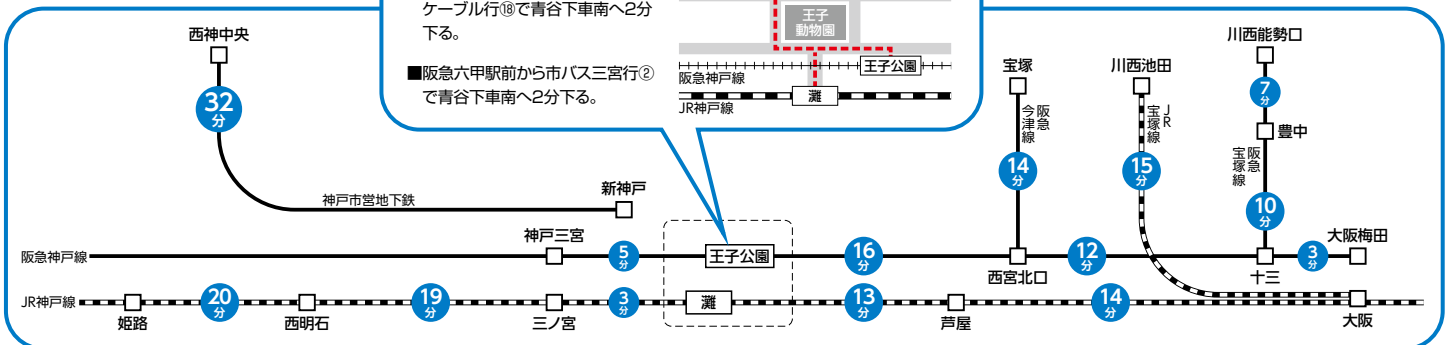

12月17日 **木**  
13:30~14:30

図工展

2021  
1月23日 **土**  
9:00~11:30

駐車場はございませんので、公共の交通機関でお越しください。

# ご案内

神戸海星女子学院は、六甲の山並みを背に、海と港を望む神戸市灘区の高台にある、カトリック系の女子校です。学年2クラス、1クラス25名までの少人数の編制。小中高12年一貫教育を通して、学年をこえた多くの人とのかわりによって、豊かな人間関係を築いていきます。

2020年度の公開行事が決まりました。ぜひお越しくださいますようお願い申し上げます。

学芸会

マリア様をたたえる会

運動会

クリスマス会

図工展

## 交通アクセス

交通の便もよく、大阪方面からも三宮以西の地域からも無理なく通える範囲にあります。

- JR灘駅、または阪急王子公園駅  
下車、徒歩約10分～13分
- JR・阪急・阪神・地下鉄三宮駅から  
市バス阪急六甲行②、または摩耶  
ケーブル行③で青谷下車南へ2分  
下る。
- 阪急六甲駅前から市バス三宮行②  
で青谷下車南へ2分下る。

## 入学試験

2020 9/12 日

- JR灘駅、または阪急王子公園駅下車、徒歩約10分~13分
- JR・阪急・阪神・地下鉄三宮駅から市バス阪急六甲行②、または摩耶ケーブル行⑩で青谷下車南へ2分下る。
- 阪急六甲駅前から市バス三宮行②で青谷下車南へ2分下る。